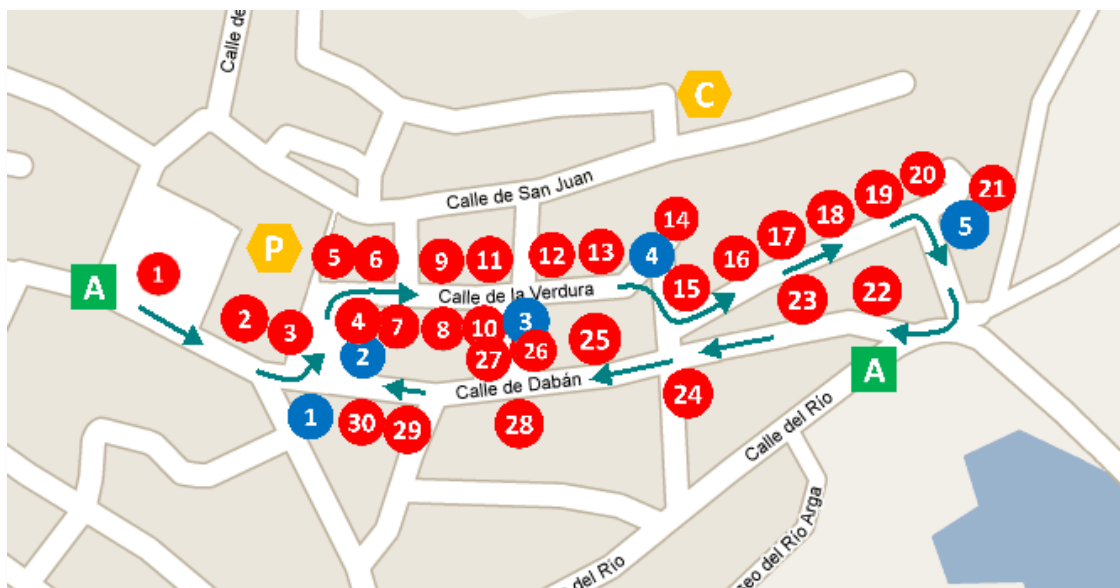

Belén Viviente de Peralta

Recorrido del Belén:

- | | | | |
|-----------|-----------------------|-----------|-------------------|
| A | Accesos al recorrido | 18 | Lavanderas |
| P | Parroquia | 19 | Hilanderas |
| C | Campanar | 20 | Peletería |
| 1 | Halcones y bailarinas | 21 | Molino |
| 2 | Emperador | 22 | Castañeros |
| 3 | Mensajes | 23 | Carboneros |
| 4 | Telar | 24 | Sinagoga |
| 5 | Posada | 25 | Alfarería |
| 6 | Lechería | 26 | Anticuario |
| 7 | Herrería | 27 | Zoco |
| 8 | Cestería | 28 | Usurero |
| 9 | Panadería | 29 | Pócimas |
| 10 | Carpintería | 30 | Taller de Nazaret |
| 11 | Posada | | |
| 12 | Zapatería | | |
| 13 | Puesto de verduras | | |
| 14 | Posada | | |
| 15 | Nómadas | | |
| 16 | Pastores | | |
| 17 | Portal | | |

Puestos de degustación:

- | | |
|----------|-------------------|
| 1 | Pastas |
| 2 | Chocolate |
| 3 | Tostadas |
| 4 | Migas y Chistorra |
| 5 | Palomitas |